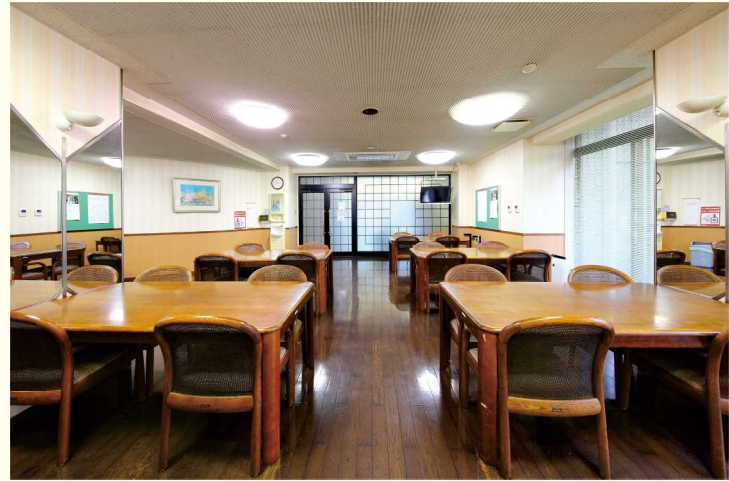

室数

25室  
全室バス・トイレ・冷暖房・ミニキッチン完備

設備

食堂・トレーニングルーム・ランドリールーム(全自動洗濯機・乾燥機)

寮費

月額賃借料10,000円※～+光熱費+自治会費(500円)  
※在寮年数により異なります。

食事

朝食300円程度(6:30～8:30)  
夕食500円程度(18:30～21:30)

## 各種設備

広々としたエントランス&ロビー

全36席の食堂ではバランスのよい手作りの食事をご提供します

備え付け家具のある完全個室。セキュリティ面も万全です

各個室にはユニットバスとミニキッチンを完備

清潔感のあるランドリールーム

各種マシンのあるトレーニングルームは自由に利用できます

社員寮「TDS堀切」