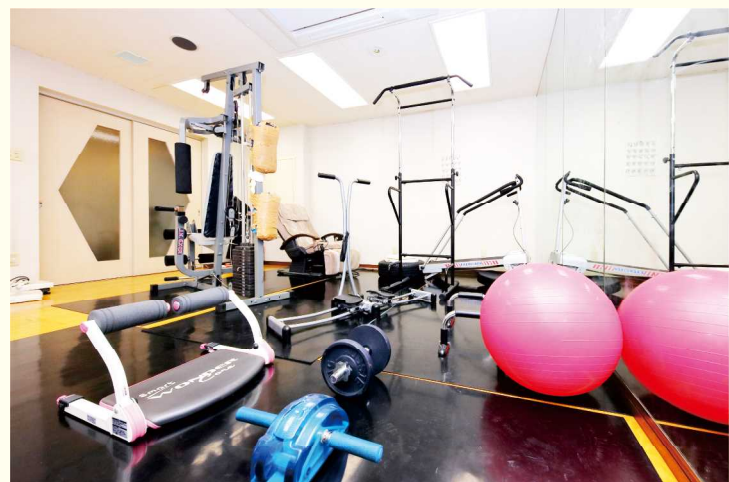

## 各種設備

広々としたエントランス&ロビー

全36席の食堂ではバランスのよい手作りの食事をご提供します

備え付け家具のある完全個室。セキュリティ面も万全です

各個室にはユニットバスとミニキッチンを完備

清潔感のあるランドリールーム

各種マシンのあるトレーニングルームは自由に利用できます

社員寮「TDS堀切」